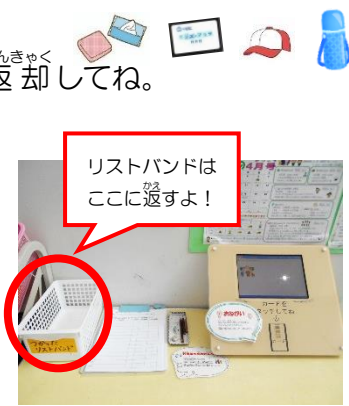

キッズ・プラザみなみのからのお願い (おうちの方と一緒に読んでください)

★持ち物について★

- 気温が高くなってきています。気温が高い日に校庭で遊ぶ時は帽子が必要です。遊びにくる時は、利用証・水筒・帽子・ハンカチ・ティッシュを持ってきてね。
- 靴や帽子の取り違えや、名前のない上着の忘れ物などがたくさんあります。持ち物すべてに名前を書いてください。

- キッズ・プラザからハンカチや傘を借りたら、必ず返却してね。
- リストバンドが壊れたり、なくなったりしています。大事に使いましょう。

※特に、オレンジ、黄色、黄緑のリストバンドが少なくなっています。間違っておうちに持って帰った人は持ってきてください。