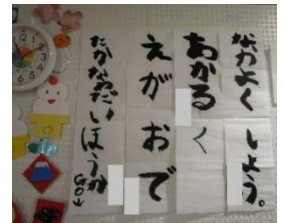

保護者の方へのお願い

★全ての持ち物に記名をお願いいたします。毎年、多くの持ち物が
持ち主不明のままになっております。引き取りがなく2か月程度経過
したものは処分をしますので、ご了承ください。

★帰宅時間の変更、予約キャンセル(学校をお休み・早退された場合
含む)に関しては、当日までにミマモルメアプリ(学童クラブのみ)
またはお電話にて必ず放課GO→クラブへご連絡ください。

★放課GO→クラブの利用について★

学童クラブ

平日: 放課後～19:00 (土曜日は17:00まで)

学校休業日: 8:00～19:00 (土曜日は17:00まで)

※学童クラブを利用される方は、ミマモルメアプリにて毎月25日
までに翌月1ヶ月分の予定をご入力ください。詳細は、お配り
した「ミマモルメアプリのご利用案内」をご確認ください。

放課GO→

平日: 放課後～17:00 (土曜日は閉室)

学校休業日: 9:00～17:00 (土曜日は閉室)

※放課GO→の利用には事前登録が必要となります。登録完了
後、利用される月の参加予定表をご提出ください。

※放課GO→を利用される日は、
参加カードを忘れずにお持ち
ください。

1年生→黄色
2～6年生→緑色

春の全国交通安全運動が実施されます！ ～世界一の交通安全都市TOKYOを目指して～

期間: 令和7年4月6日(日)～15日(火)までの10日間

4月10日(木)は交通事故死ゼロを目指す日です。

放課GO→に行くとき、自宅に帰るときの交通ルールや注意ポイントを皆で考えてみましょう！